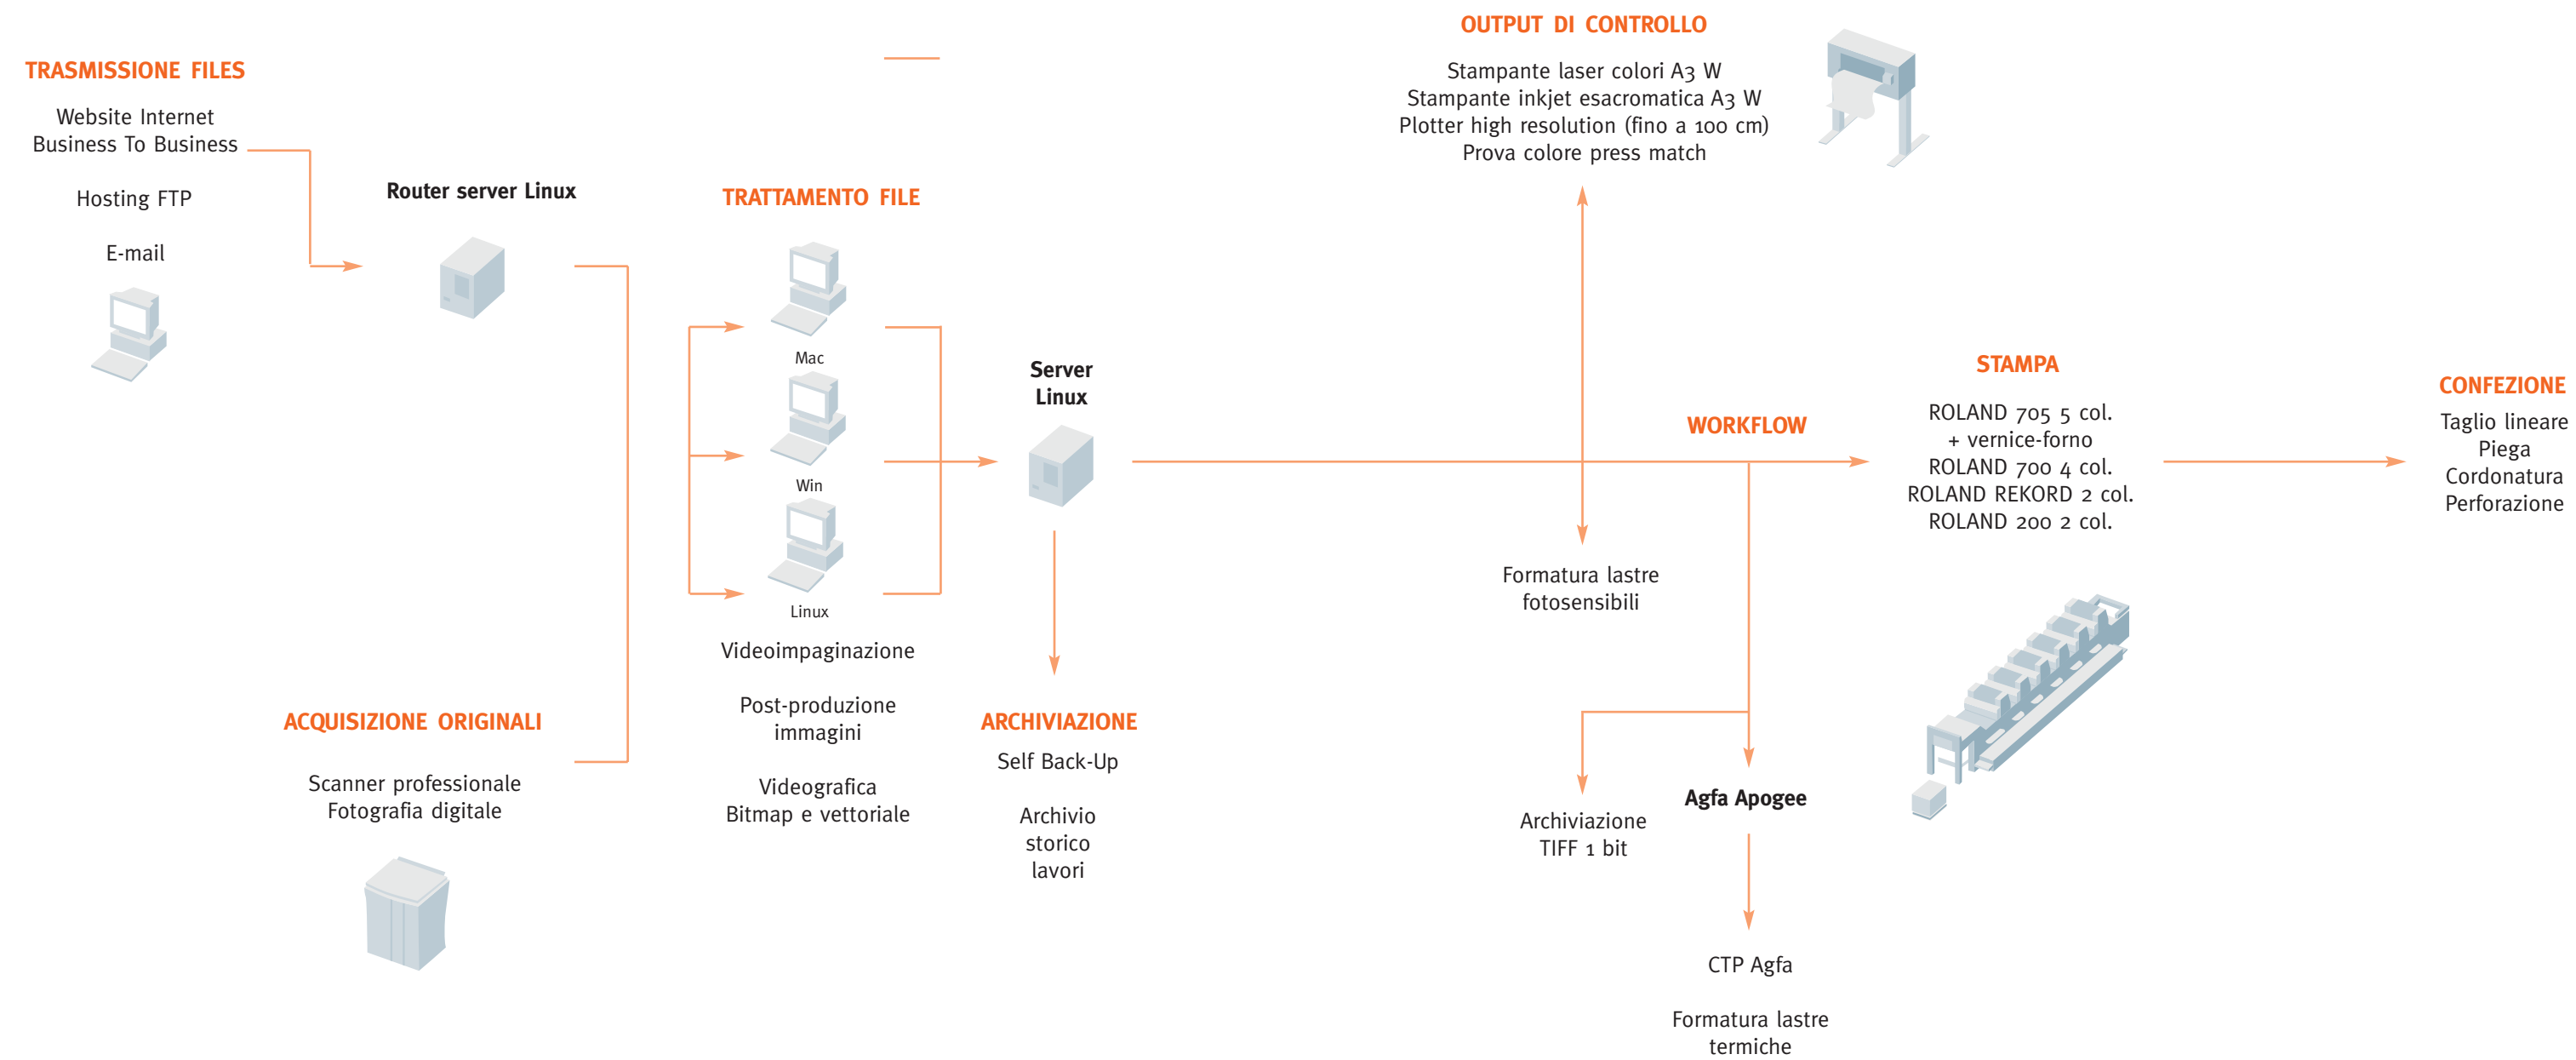

## **LA PIENA PADRONANZA DI QUALSIASI TIPO DI LAVORAZIONE**

Il lavoro complesso è per Geda la norma. La cura nelle realizzazioni, l'attenzione al particolare, il monitoraggio costante della qualità si accompagnano alla continua ricerca di soluzioni tecniche innovative. L'esperienza degli operatori, indiscutibile valore aggiunto, è a piena disposizione del cliente per lo sviluppo di idee e risposte dedicate.

## **LE CONTRÔLE TOTAL DE TOUS LES TYPES DE TRAITEMENTS**

Les travaux complexes sont une constante des activités exercées par Geda. Le soin apporté à tous les travaux réalisés, l'attention dédiée aux moindres détails, le monitoring constant de la qualité vont de pair avec une recherche continue de solutions techniques innovatrices. L'expérience des opérateurs, qui représente une indéniable valeur ajoutée, est à la disposition du client pour le développement d'idées et de propositions spécifiques.

## **COMPLETE MASTERY OF ANY PROCESSING TYPE WHATSOEVER**

Complex operations are every day for Geda. Care in the realisation, the attention to detail and the constant monitoring of quality, run side by side with the continual search for technical innovations. The experience of the operators, without doubt added value, is at the client's full availability for the development of customised ideas and suggestions.

## IL FLUSSO DI LAVORO DI GEDA: COMPLETO, APERTO, FLESSIBILE E SICURO